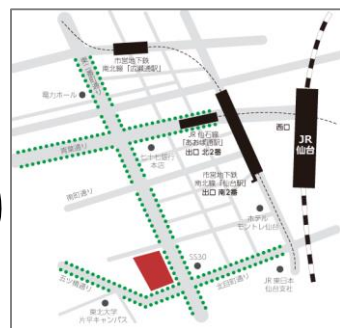

# 就活直前 インターンシップ

就活のわからないこと  
にお答えします!!

先着

7名様

無料

- トラックディーラーの職場雰囲気ってどうなんだろう!?
- 仕事をするって実際のところ、どういう感じだろう!?
- 就活って何をすればいいの?会社のどういうところを見ればいいの!?

日時

3月9日(土)  
13:30~16:00

場所

仙台トラストタワー15階

仙台市青葉区一番町1-9-1 ※当日は1階にてお待ちしております

第1部

経営コンサルタントが教える!

就活を成功させるカン・コツ・ツボ

第2部

人事担当者とコンサルタントも交えて